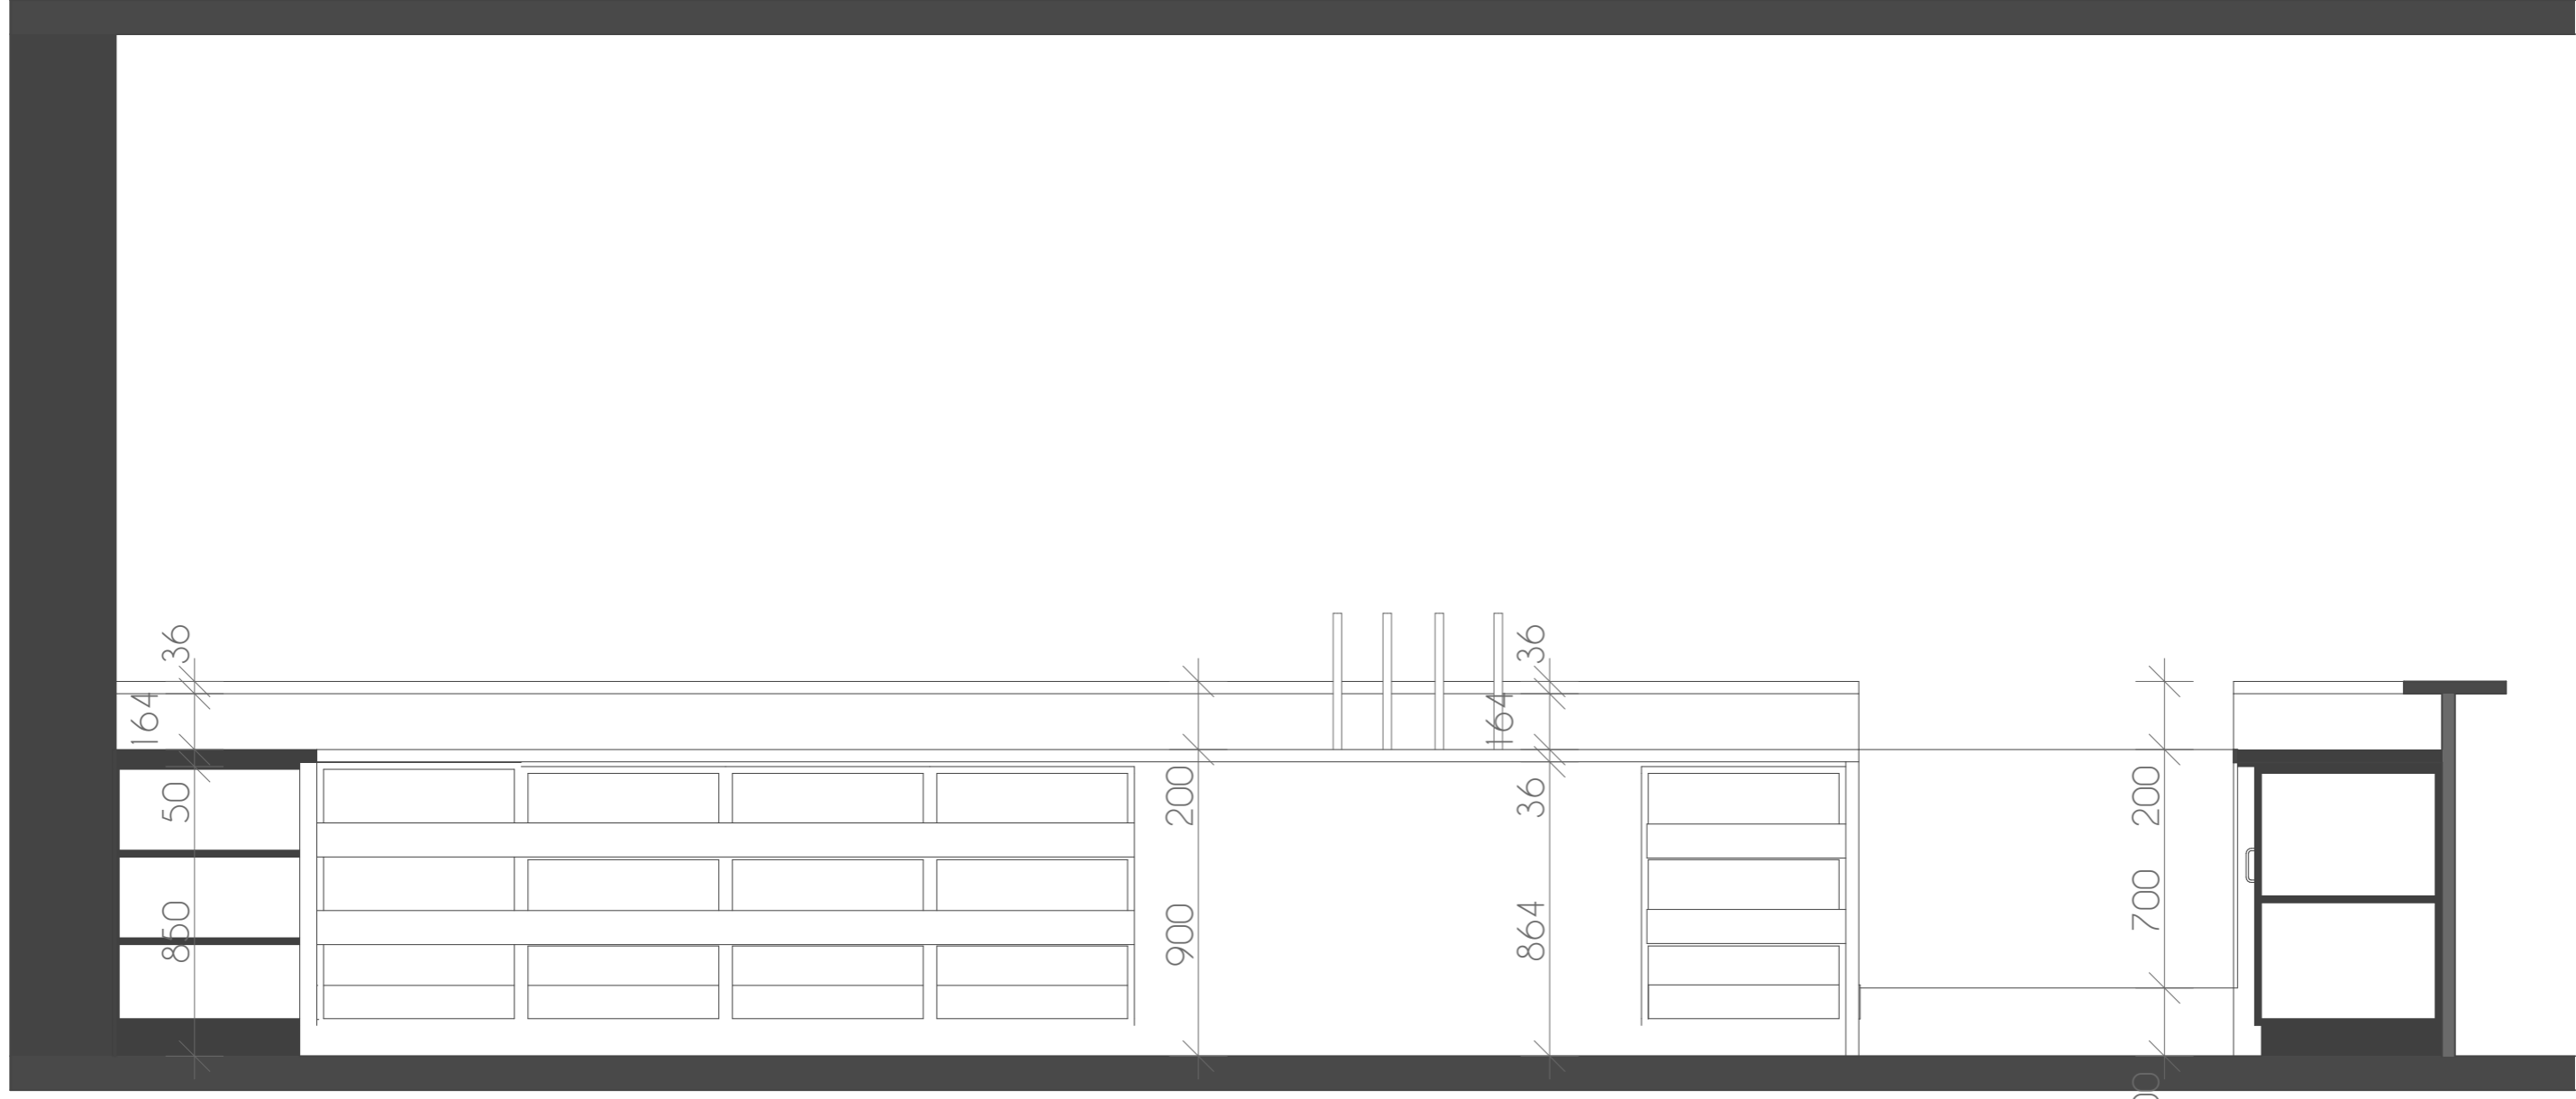

850
50
164
36

900
200

164
36
864
36

200
700
200