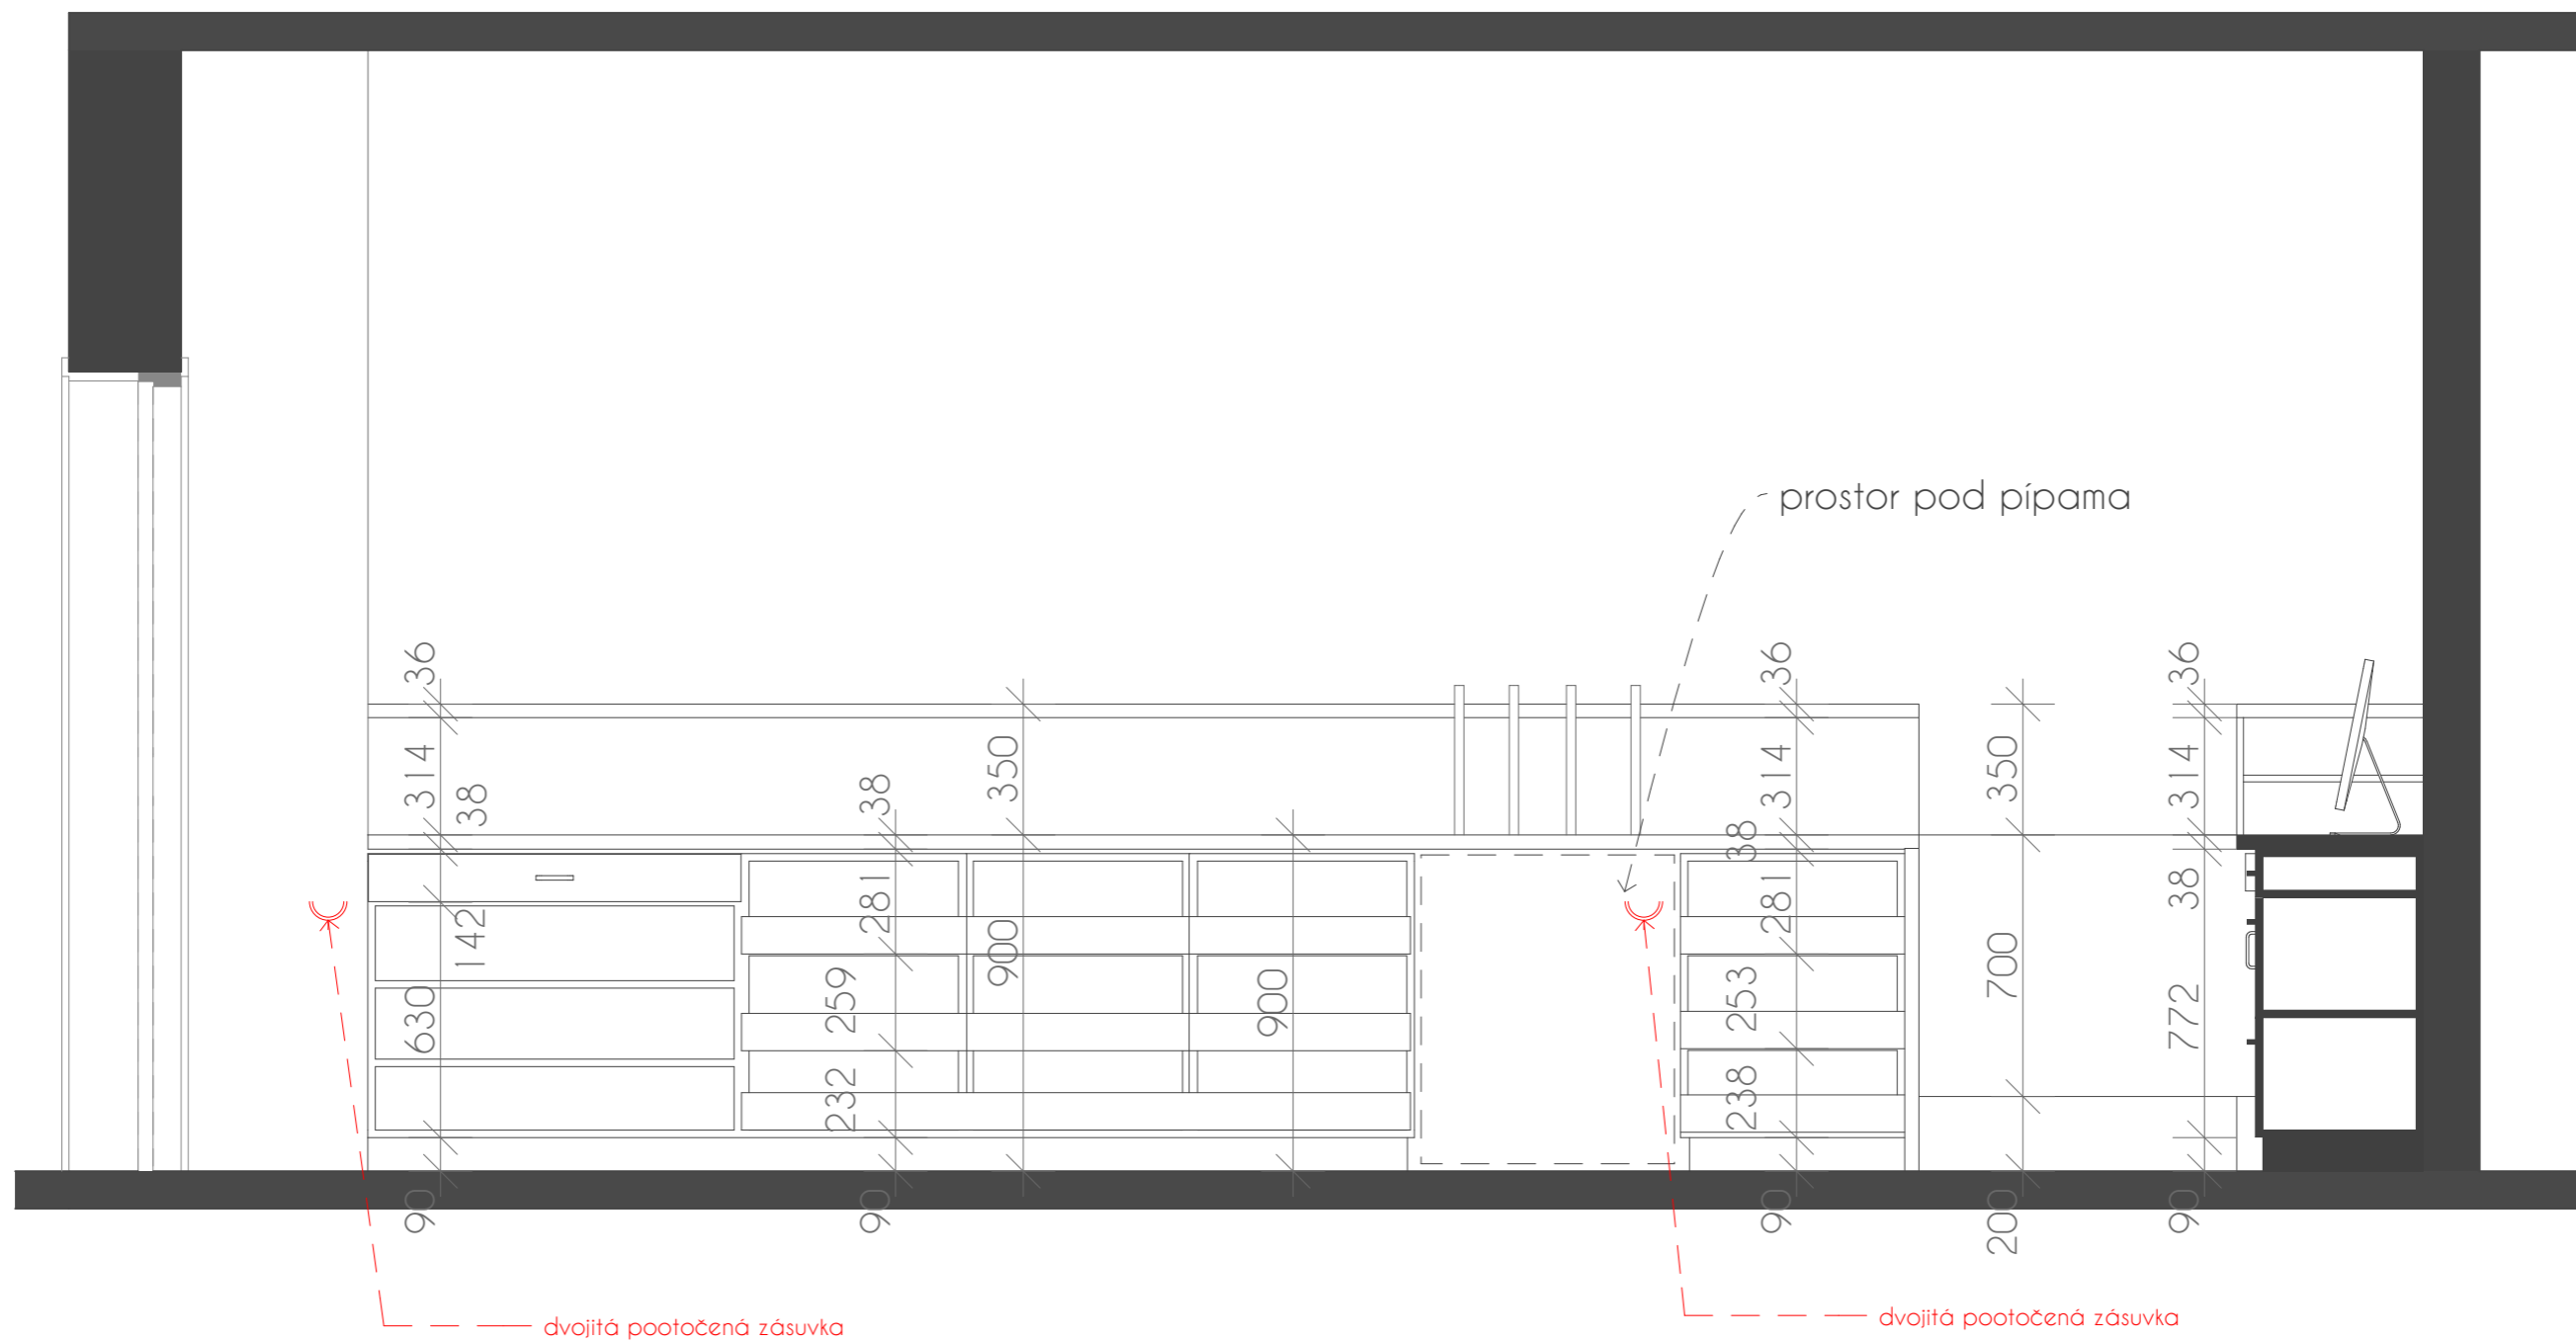

ELEKTRO VÝKRESY - BARY KD PETŘVALD

projekční kancelář Ivy Lukšové

ŘEZ A2 (BAR V RESTAURACI)

ŘEZ A3 (BAR V RESTAURACI)

PŮDORYS BARU V SÁLE

ŘEZ B1 (BAR V SÁLE)

ŘEZ B2 (BAR V SÁLE)

ŘEZ B4 (BAR V SÁLE)