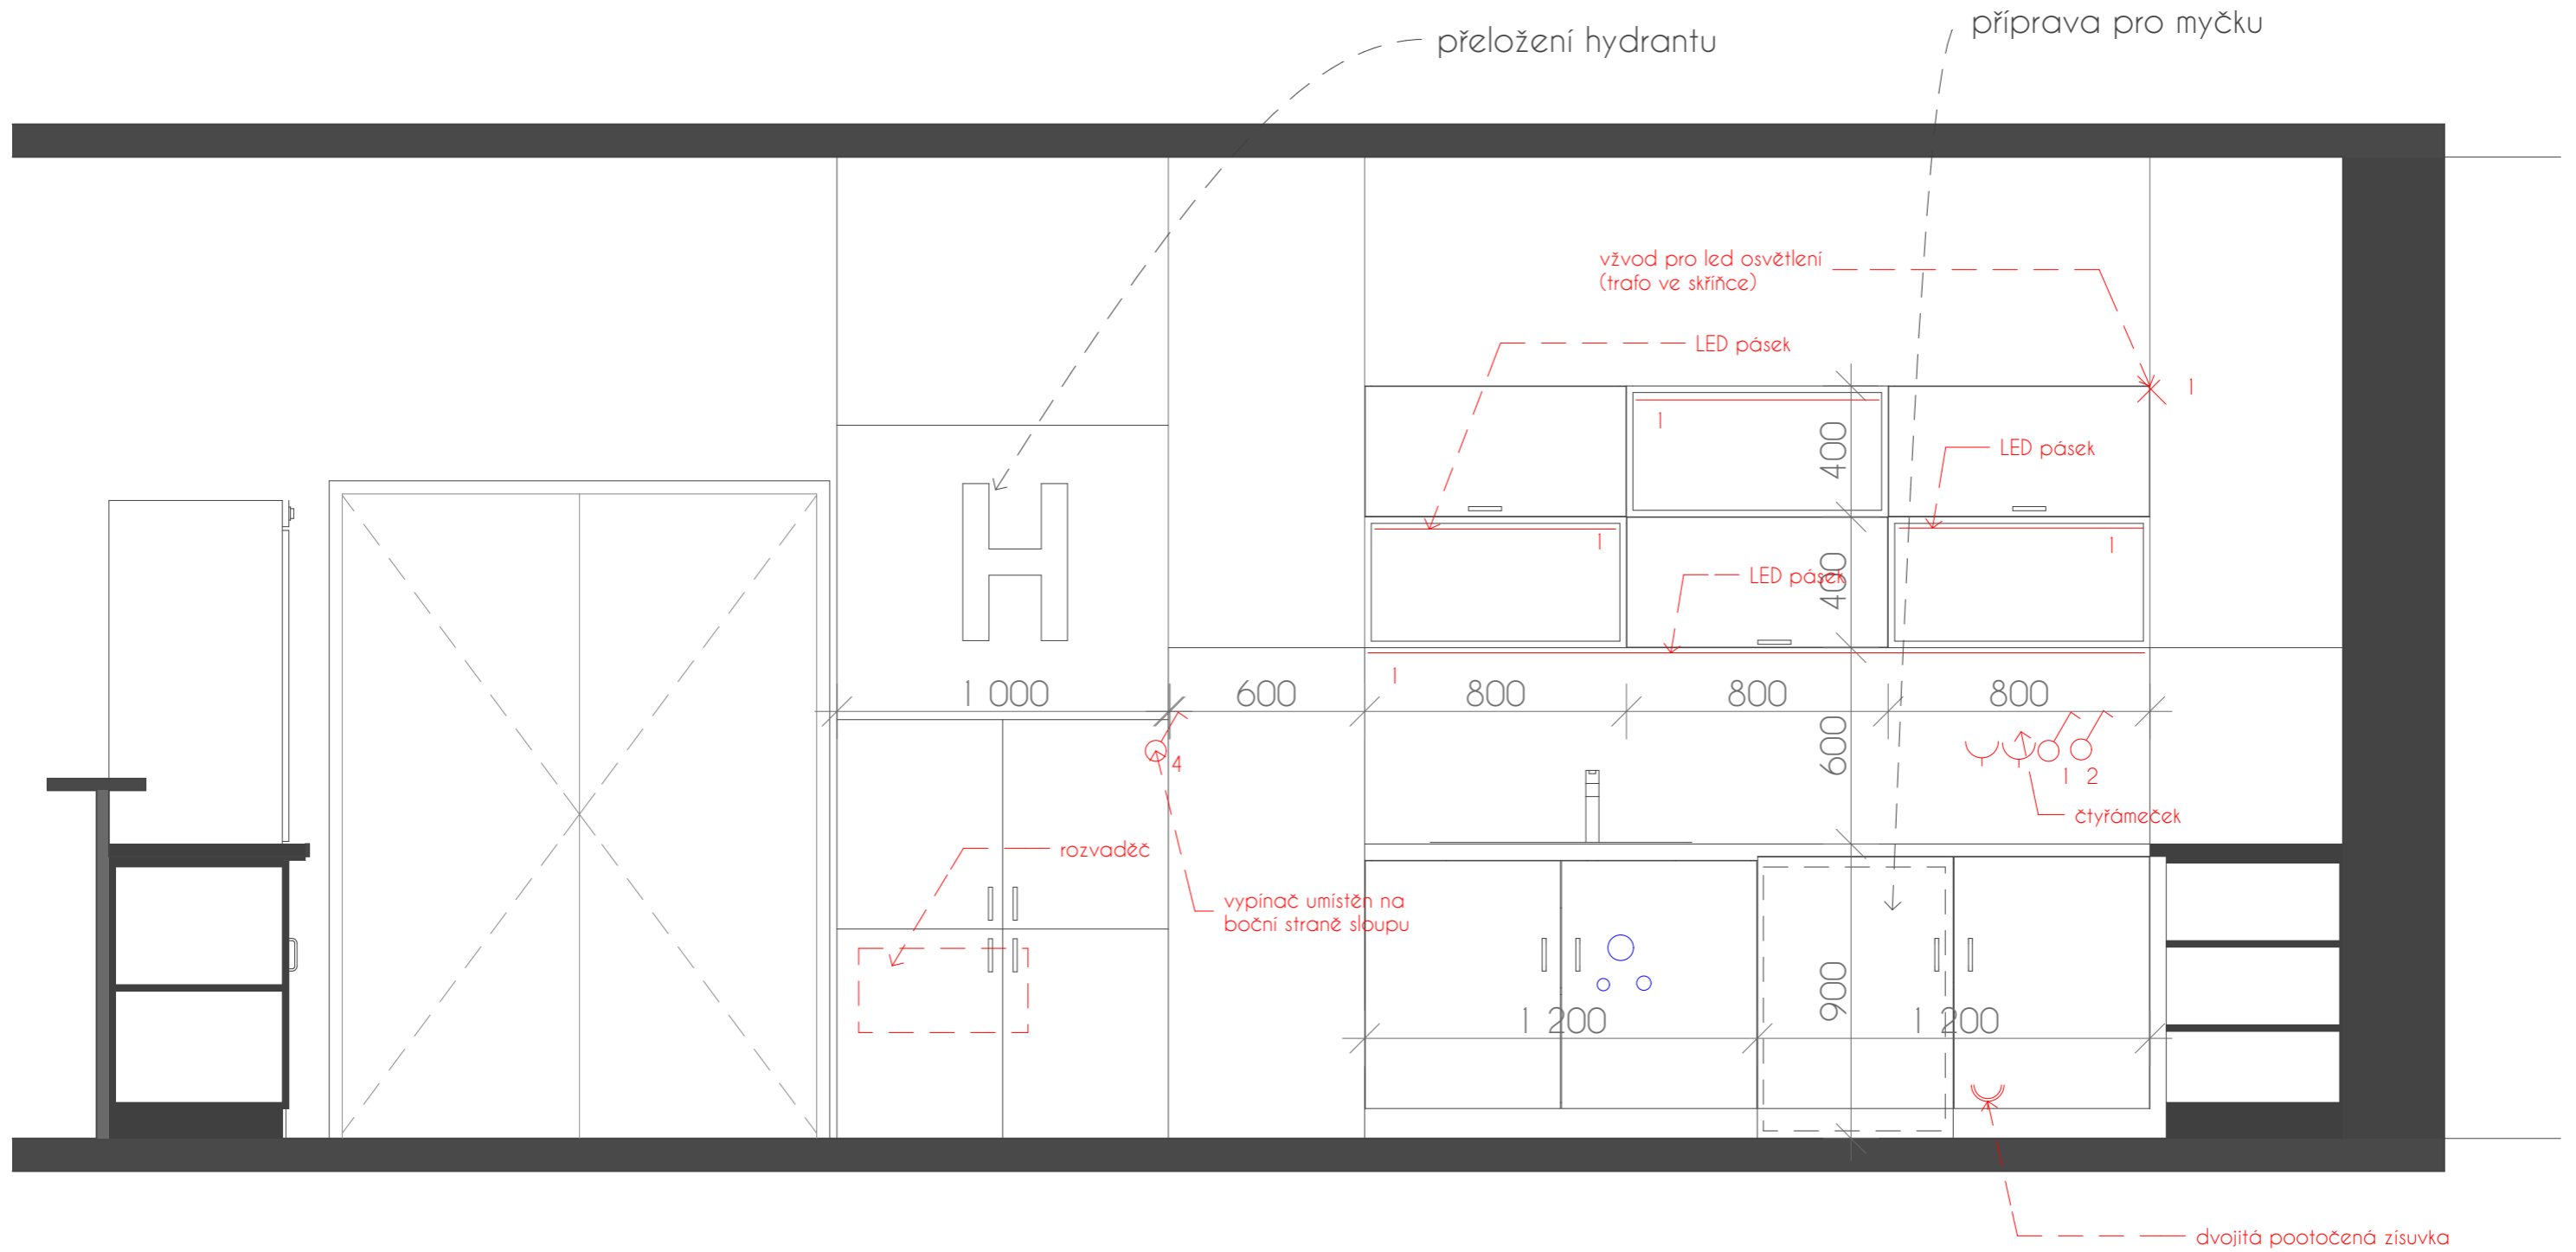

ELEKTRO VÝKRESY - BARY KD PETŘVALD

projekční kancelář Ivy Lukšové

ŘEZ A2 (BAR V RESTAURACI)

ŘEZ A3 (BAR V RESTAURACI)

PŮDORYS BARU V SÁLE

ŘEZ B1 (BAR V SÁLE)

ŘEZ B2 (BAR V SÁLE)

ŘEZ B4 (BAR V SÁLE)