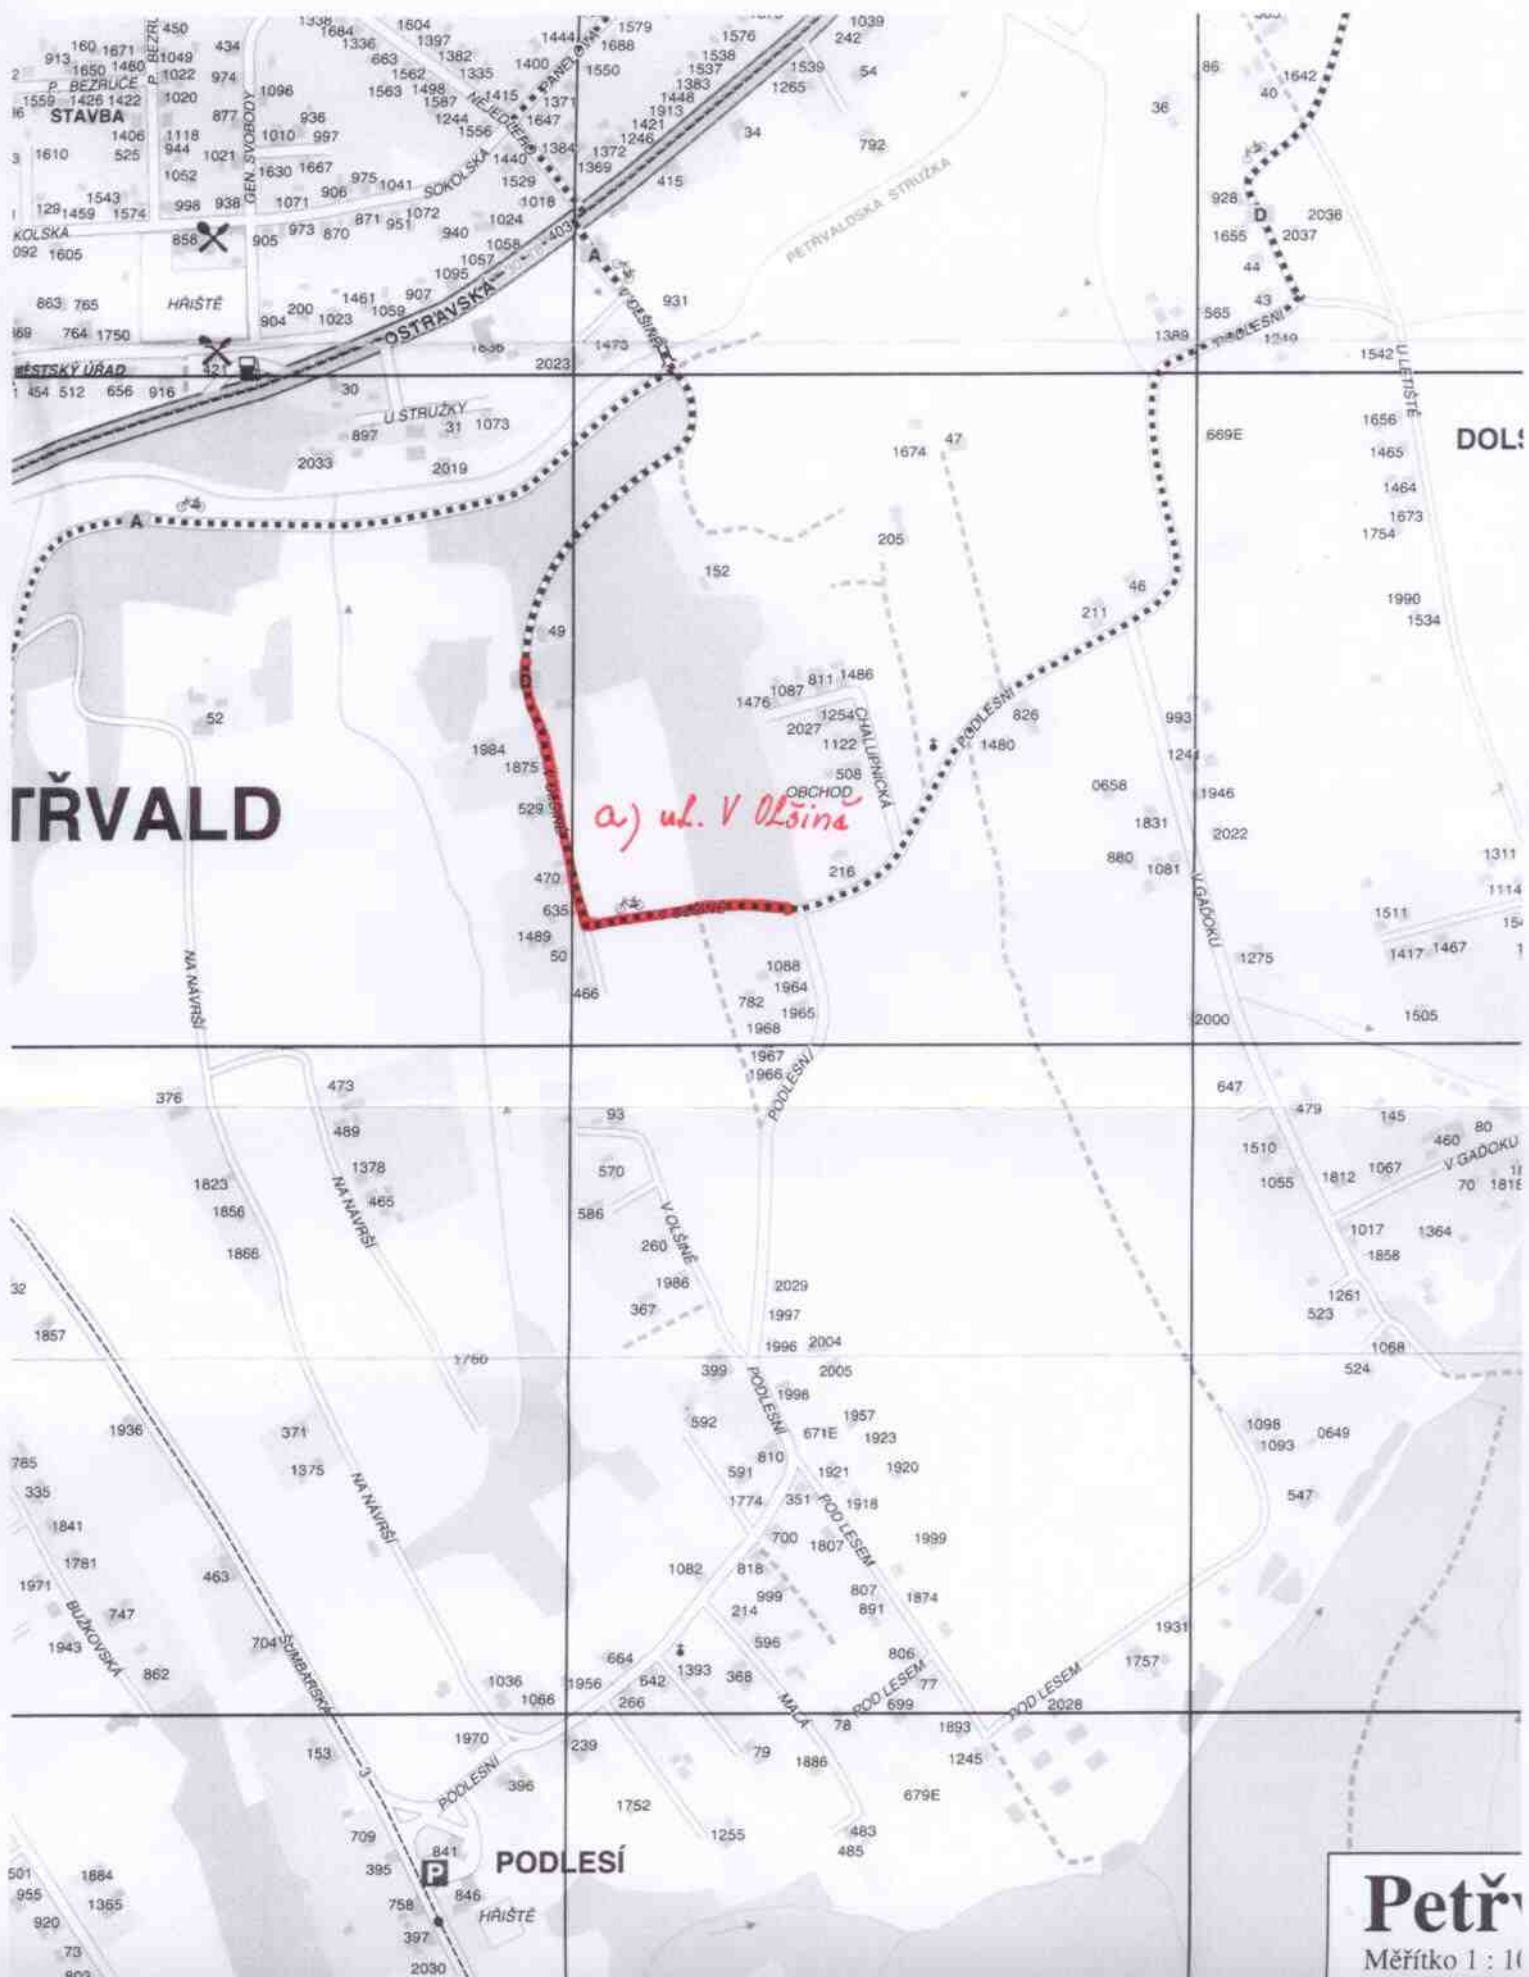

Oprava místních komunikací v Petřvaldě v roce 2014
Mapy se zakreslením požadovaných úseků na opravu