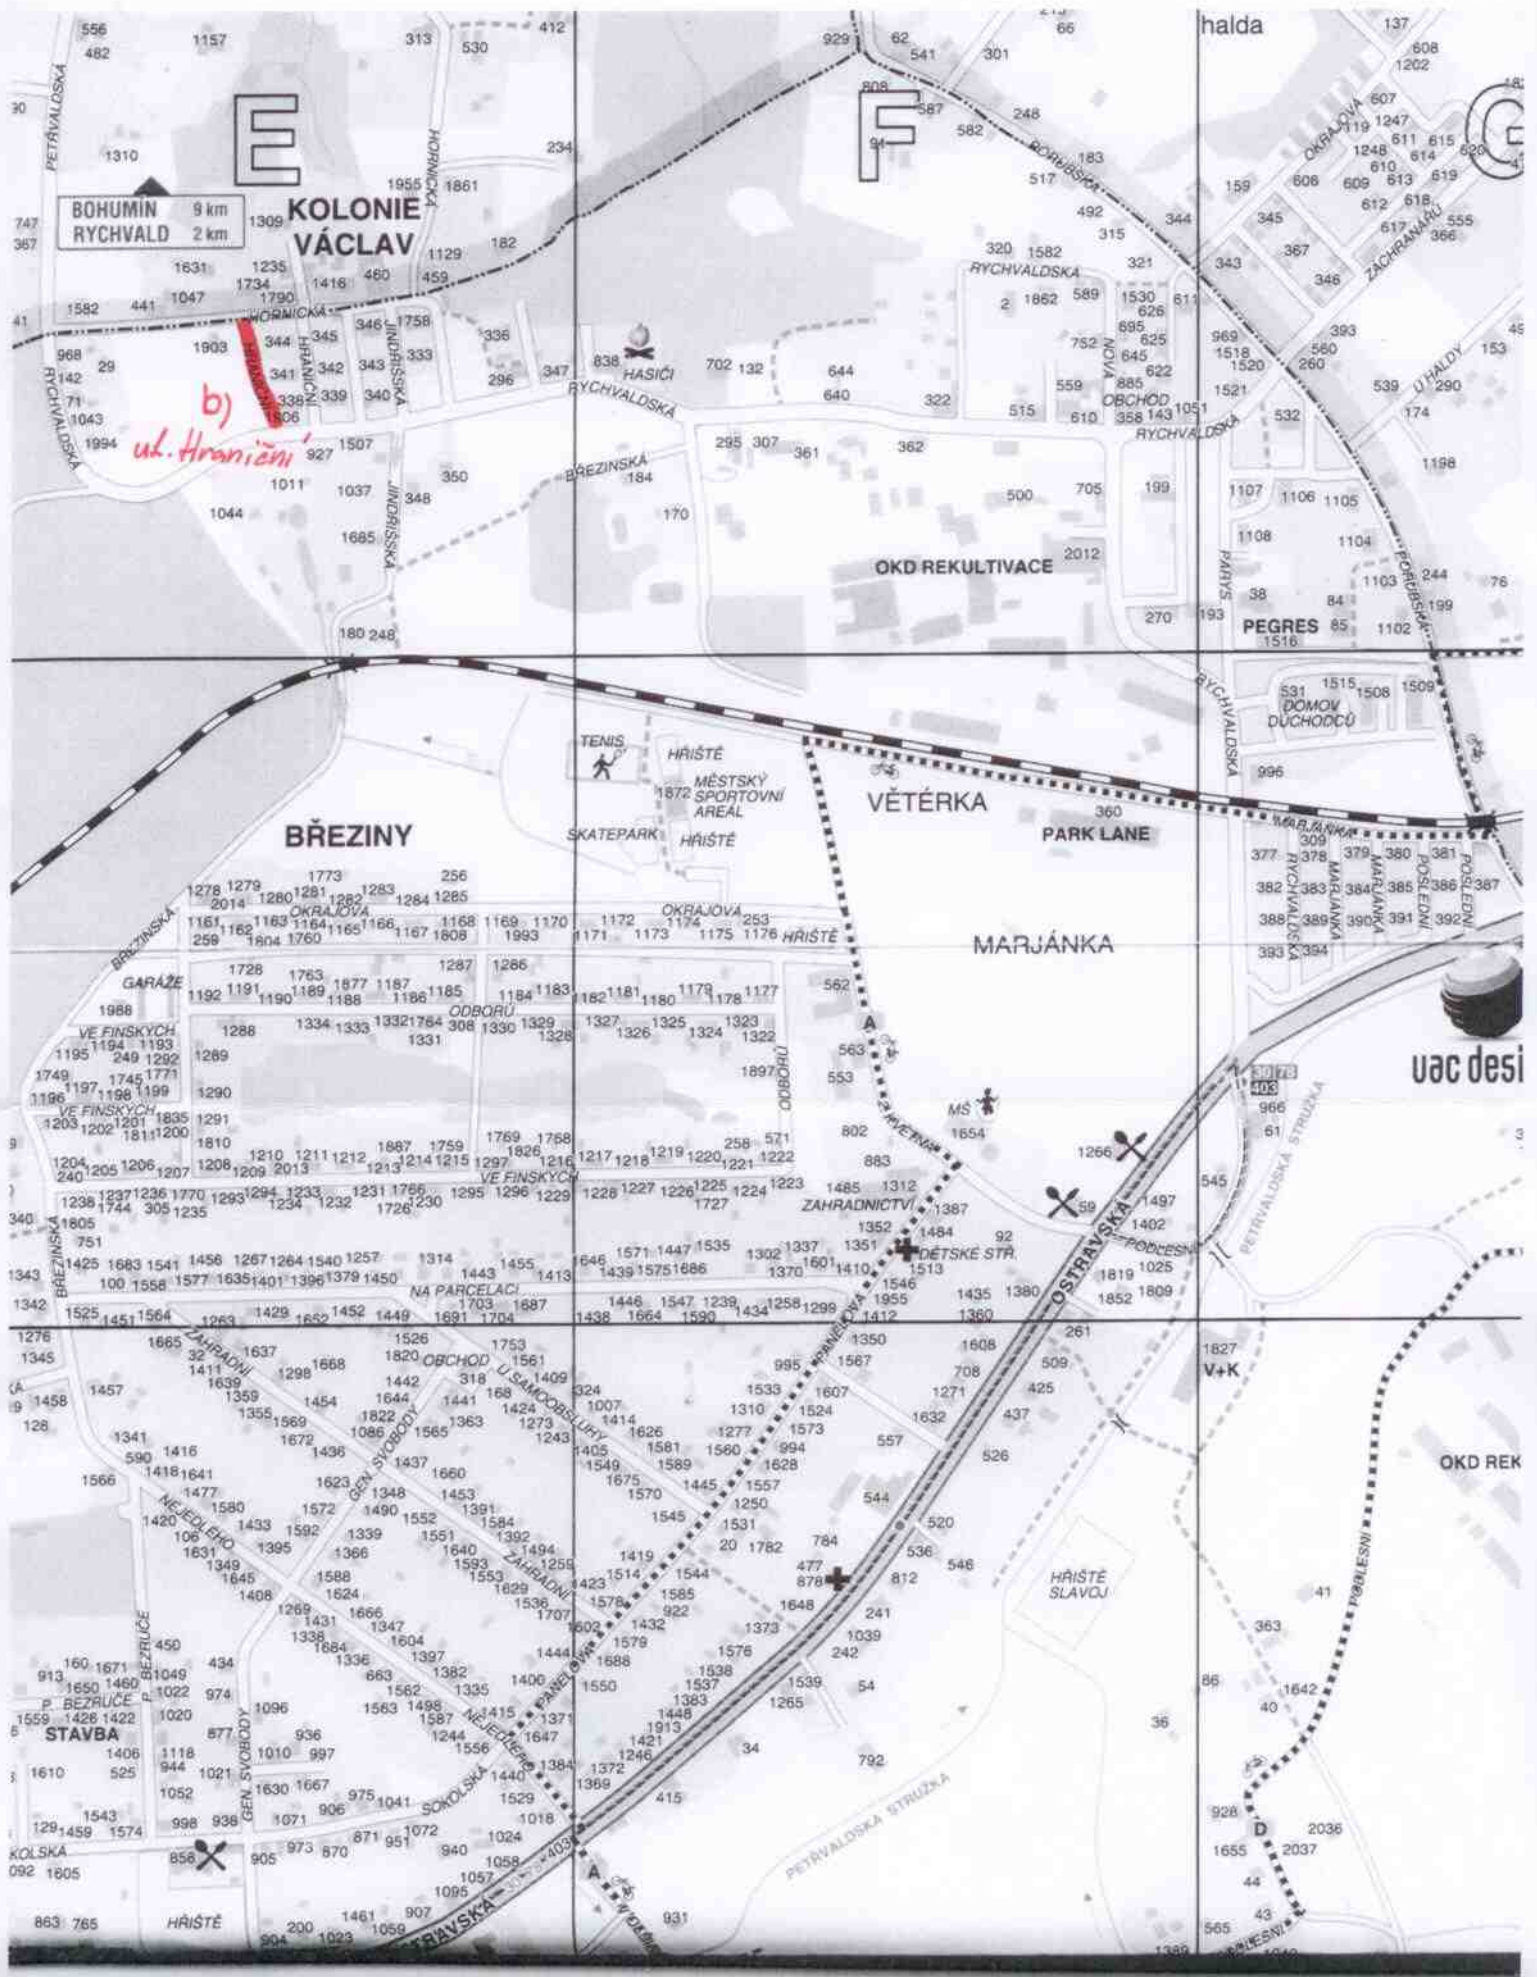

Oprava místních komunikací v Petřvaldě v roce 2014  
Mapy se zakreslením požadovaných úseků na opravu

Oprava místních komunikací v Petřvaldě v roce 2014  
Mapky se zakreslením požadovaných úseků na opravu

Oprava místních komunikací v Petřvaldě v roce 2014  
 Mapky se zakreslením požadovaných úseků na opravu

**Petr**  
 Měřítko 1 :  
  
 0 m 100 m  
 3A Design, s.r.o.  
  
 © 2013

- Legenda**
- Zespół strażacki
  - Dworzec autobusowy
  - Dworzec kolejowy
  - Parking
  - Cmentarz
  - Urząd, Instytucja
  - Las
  - Cmentarz
  - Stacja benzynowa, LPG
  - Informacje
  - Stacja obsługi samochodów
  - Stacja
  - Kościół, Kaplica
  - Mieszkanie
  - Szpital
  - Sklep
  - Hotel
  - Restauracja
  - Teatr
  - Sport
  - Wyższa szkoła
  - Wyższa uczelnia
  - Szkoła podstawowa
  - Szkoła
  - Stadion
  - Stadion
  - Stadion
  - Mapa informacyjna
  - Sieć, droga