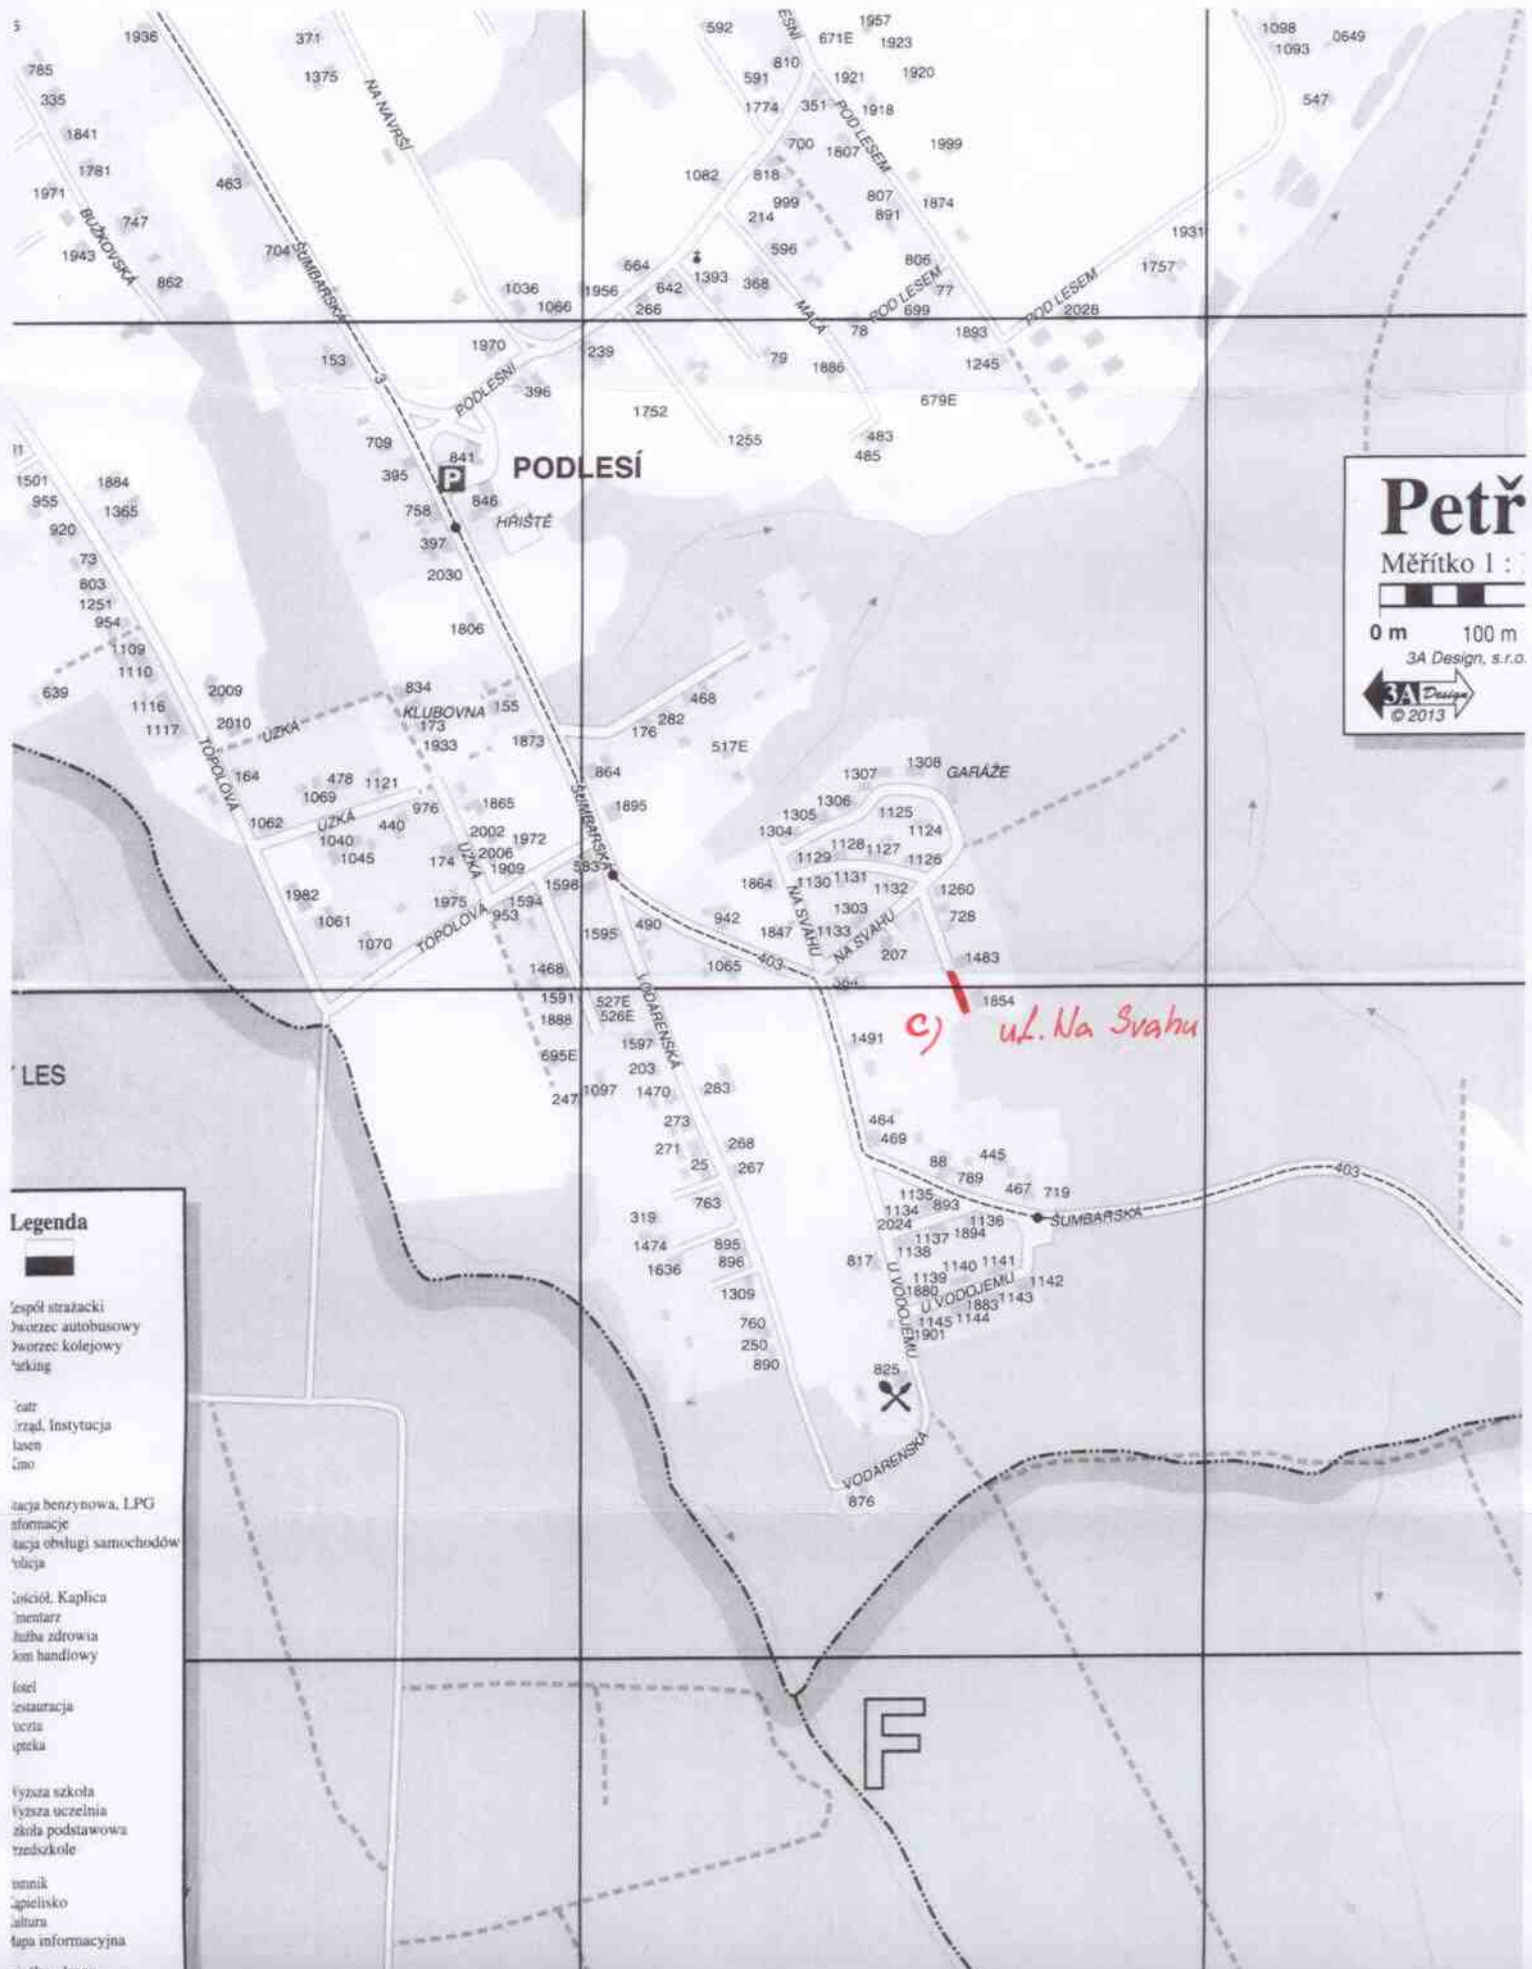

Oprava místních komunikací v Petřvaldě v roce 2014  
Mapy se zakreslením požadovaných úseků na opravu

Oprava místních komunikací v Petřvaldě v roce 2014  
Mapky se zakreslením požadovaných úseků na opravu

Oprava místních komunikací v Petřvaldě v roce 2014  
 Mapky se zakreslením požadovaných úseků na opravu

**Petr**  
 Měřítko 1 :  
  
 0 m 100 m  
 3A Design, s.r.o.  
  
 © 2013

- Legenda**
- Zespół strażacki
  - Dworzec autobusowy
  - Dworzec kolejowy
  - Parking
  - Cmentarz
  - Urząd, Instytucja
  - Las
  - Cmentarz
  - Stacja benzynowa, LPG
  - Informacje
  - Stacja obsługi samochodów
  - Stacja
  - Kościół, Kaplica
  - Mieszkanie
  - Szpital
  - Sklep
  - Hotel
  - Restauracja
  - Teatr
  - Sport
  - Wyższa szkoła
  - Wyższa uczelnia
  - Szkoła podstawowa
  - Szkoła
  - Stadion
  - Stadion
  - Stadion
  - Mapa informacyjna
  - Sieć, droga