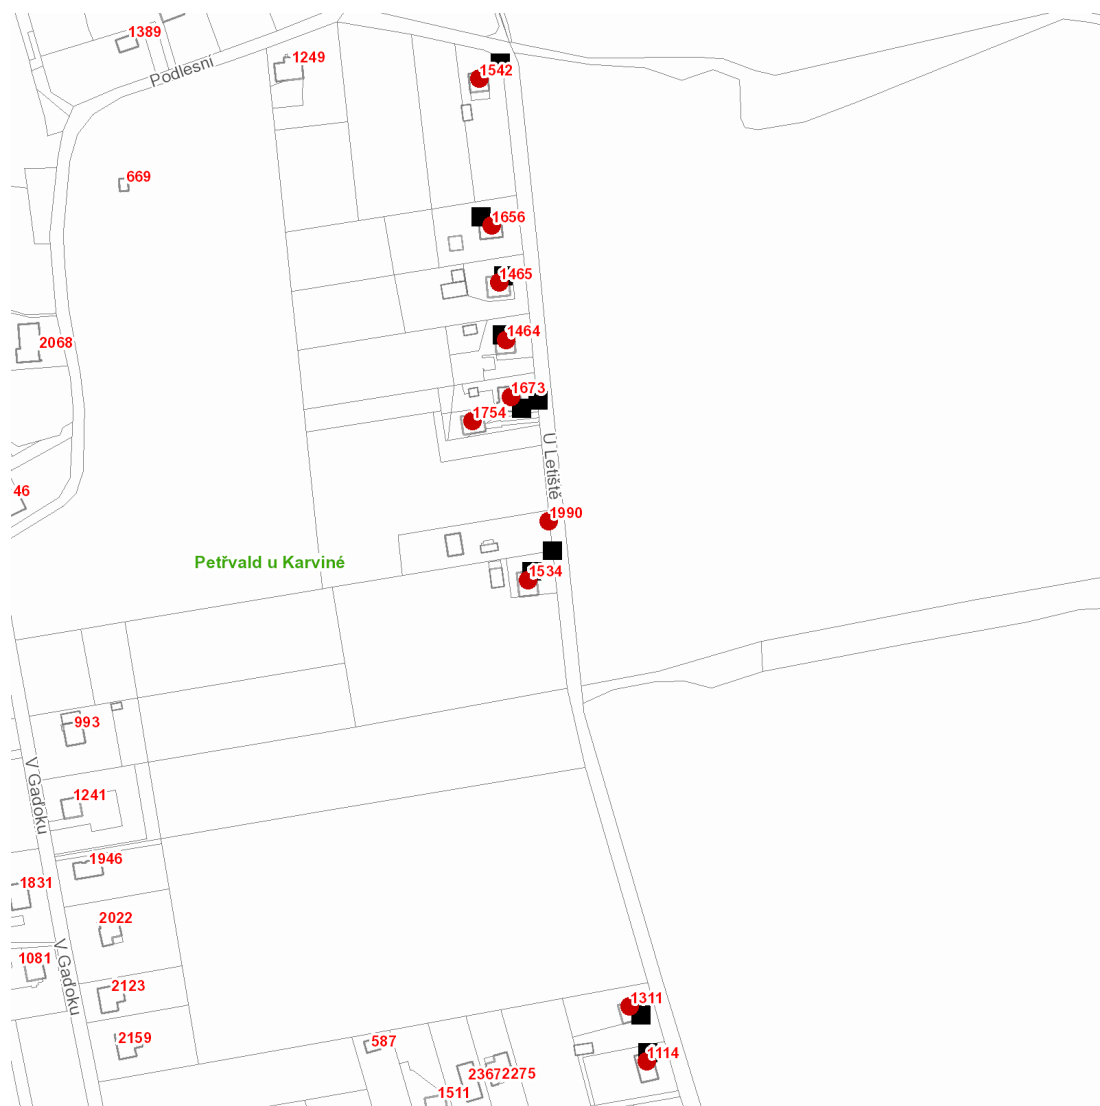

dne **9. 12. 2021** od **7:15** do **15:15** hodin

Plánovaná odstávka zahrnuje tyto lokality:**Petřvald (okres Karviná)****U Letiště: č. p. 1114, 1311, 1464, 1465, 1534, 1542, 1656, 1673, 1754, 1990**

UPOZORNĚNÍ

dne 9. 12. 2021 od 7:15 do 15:15 hodin

Orientační mapový podklad odstávkou dotčených lokalit

VYSVĚTLIVKY

- – adresy dotčené odstávkou elektřiny
- – místa připojení k elektrické síti dotčená odstávkou

INFORMACE ZASLÁNA

IDDS: waqbb2k (Město Petřvald)